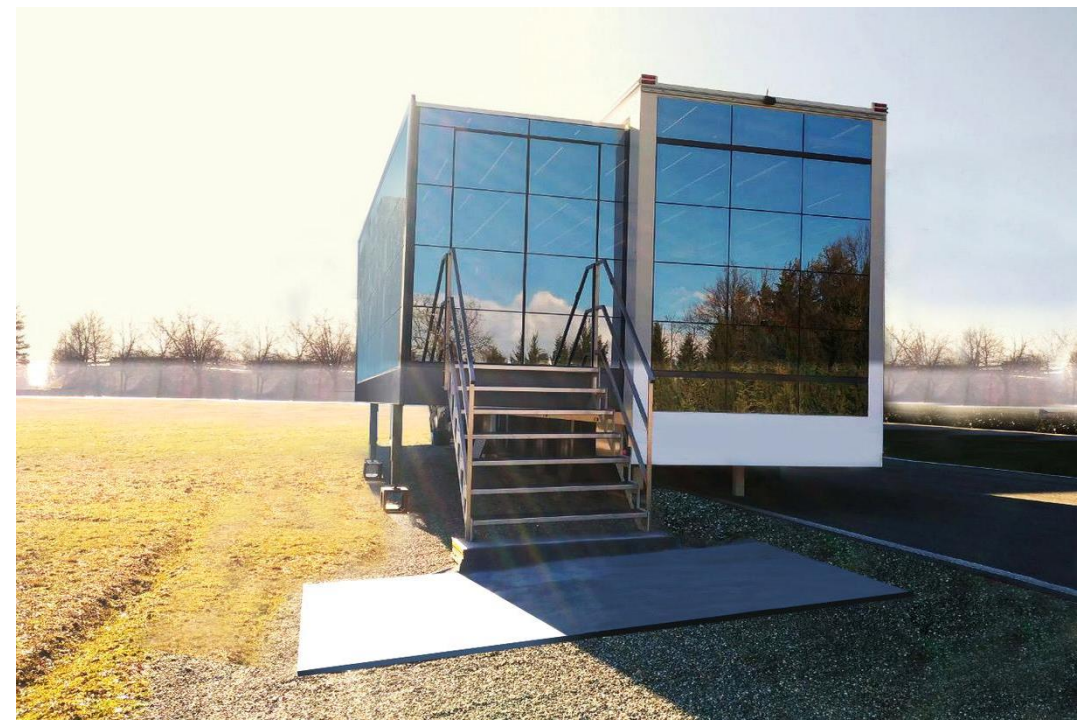

## DESCRIZIONE

Semirimorchio hospitality con un lato espandibile. Superfici vetrate su ogni lato.

## PLUS

- Costruzione in vetro e acciaio che permette una visibilità interna a 360°
- Porte scorrevoli in cristallo con funzionamento automatico (fotocellula)
- Possibilità di esporre vetture all'interno
- Finiture interne di qualità: acciaio, alluminio, luci LED

## DOTAZIONI DI BORDO

- Schermo LED ad alta definizione integrato sul lato esterno
- Aria condizionata, riscaldamento
- Impianto illuminazione LED
- Monitor 55"
- Grande porta posteriore per carico oggetti voluminosi (es. automobili)

## DIMENSIONI INTERNE

- Lunghezza 9 m
- Larghezza 4,5 m
- Superficie utile interna: 40,5 mq + Locale tecnico per stoccaggio 9 mq